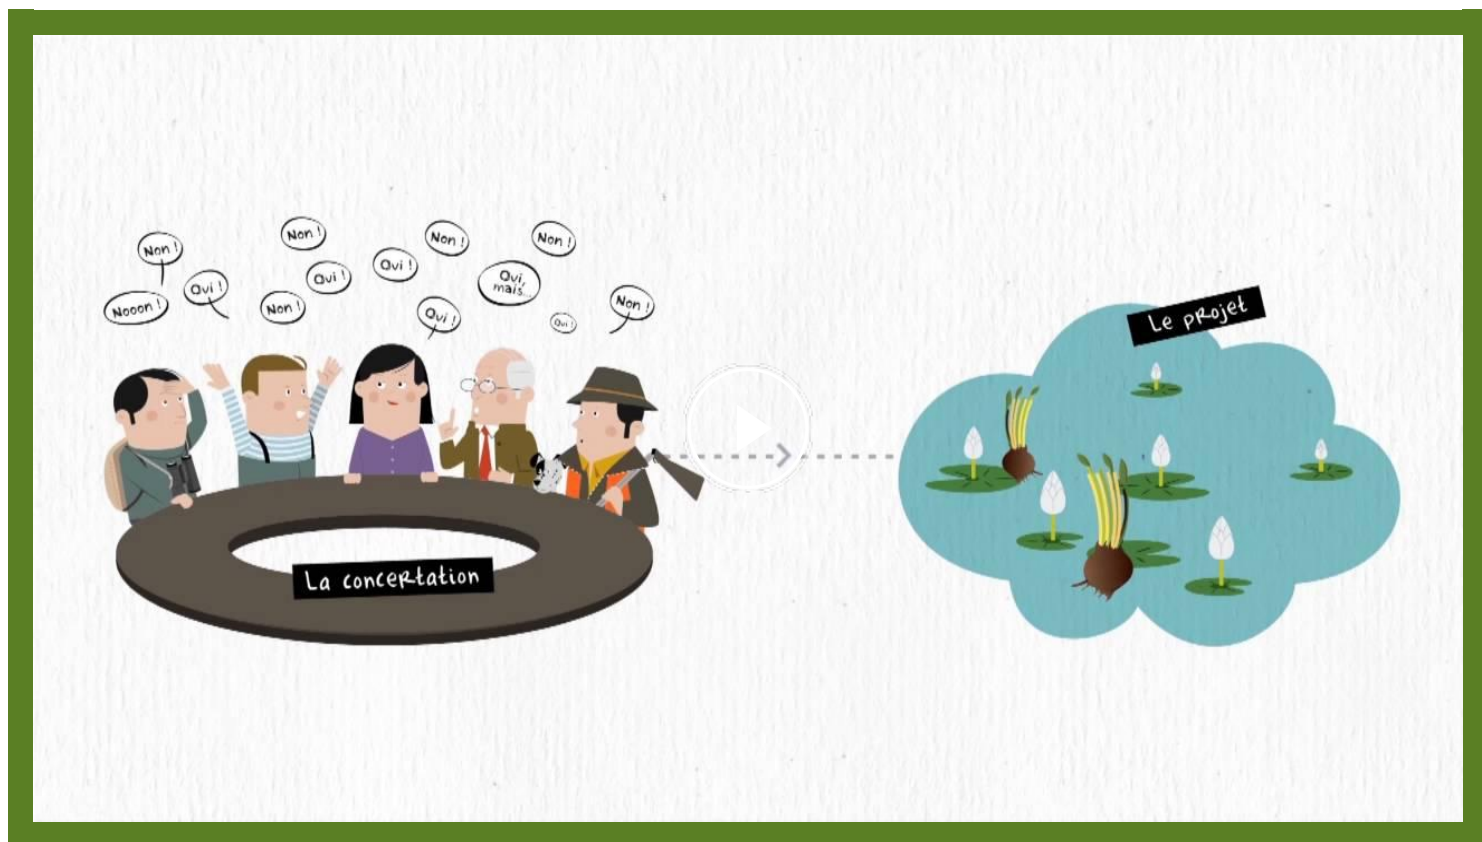

de l'espace rural et de les tester.

ET POUR MOI HABITANT, IL FAIT QUOI CONCRÈTEMENT LE PARC ?

Le Parc Loire-Anjou-Touraine, vous y habitez et ses actions vous concernent aussi au quotidien :

- À l'école : Antoine sort en forêt avec sa classe. Anna prépare un exposé sur le climat. Ces projets scolaires sont organisés et financés par le Parc.
- À la cantine : Pierre, gestionnaire du collège fait partie d'un groupe animé par le Parc, qui s'organise pour approvisionner la cantine en produits locaux et bio.
- Le week-end : Émilie part en balade au marais de Brézé, un site naturel aménagé par le Parc. De retour chez elle, elle réserve le gîte idéal pour ses amis parmi les hébergements de la marque « Valeurs Parc naturel régional ».
- À la maison : Simon est investi dans un collectif pour le développement des énergies renouvelables en local, une dynamique soutenue par le Parc dès son origine.

COMMENT AGIT UN PARC NATUREL RÉGIONAL ?